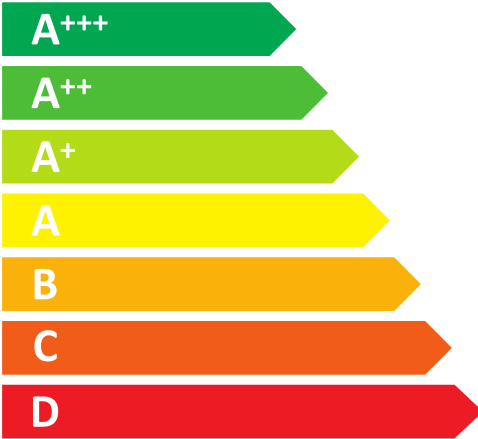

**ENERG**  
енергия · ενεργεια

**EWF1076GDW**

**Electrolux**

**914530739**

ENERGIA · ЕНЕРГИЯ · ΕΝΕΡΓΕΙΑ  
ENERGIJA · ENERGY · ENERGIE  
ENERGI

**170**  
kWh/annum

**9099**  
L/annum

**7,0**  
kg